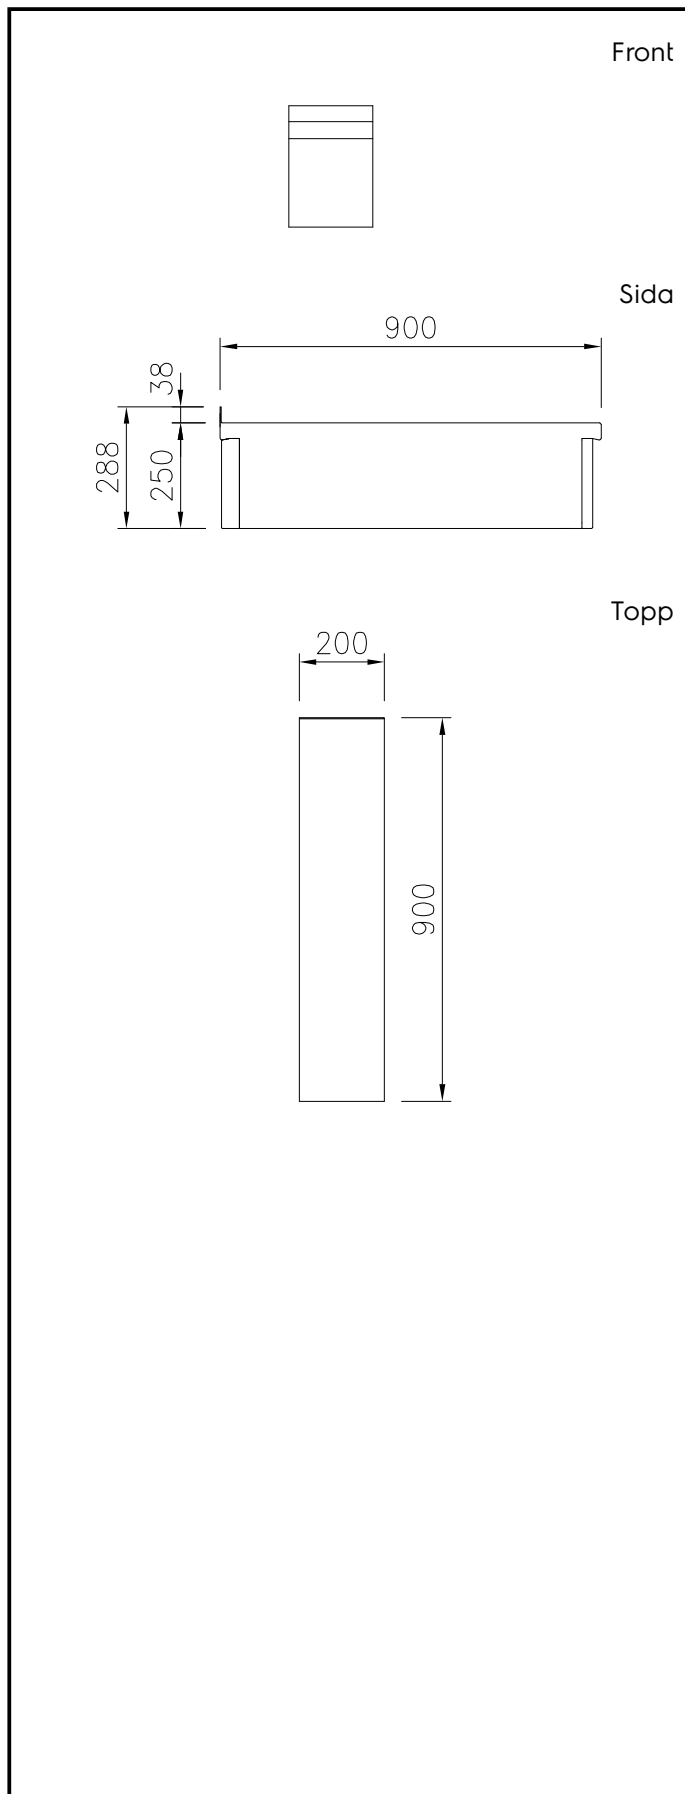

Viktig information

Yttermått, bredd	
589153 (MCNABBB000)	200 mm
Yttermått, djup	900 mm
Yttermått, höjd	250 mm
Nettovikt:	16 kg